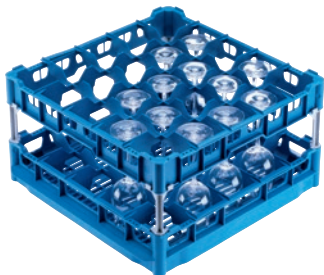

U 545

Kosár

magas felső kerettel 25 pohár befogadására 23 cm magasságig.

- 25fiókkal
- Rekeszméret: 90 mm x 90 mm mm
- Rövid és hosszú hosszabbítóból
- Hosszabbítóval állítható magasságú felső keret 23 cm-ig
- 50 széles, 50 cm mély, szélesség Gastronorm oldalrészsel: 53 cm

EAN: 4002514278742 / Cikkszám: 06984170 / Régi cikkszám67654501D

Termék-hozzárendelés	
Mosogatógépek – friss víz	•
Mosogatógépek – tartály	•
Mosogatógépek – kétoldalra nyíló tartály	•
A készülék besorolása	
G 8066	•
PG 8067	•
PG 8041	•
PG 8043	•
PG 8045	•
PG 8055	•
PG 8055 U	•
PG 8056	•
PG 8056 U	•
PG 8057 TD	•
PG 8057 TD U	•
PG 8058	•
PG 8058 U	•
PG 8059	•
PG 8059 U	•
PG 8060	•
PG 8061	•
PG 8061 U	•
PG 8165	•
PG 8166	•
PG 8169	•
PG 8172	•
PG 8172 Eco	•
PTD 901	•
PG 8096	•
PG 8096 U	•
PG 8099	•
PG 8099 U	•
PFD 400	•
PFD 400 U	•
PFD 401	•
PFD 401 U	•
PFD 402	•
PFD 402 U	•
PFD 404	•
PFD 404 U	•
PFD 405	•
PFD 405 U	•
PFD 407	•
PFD 407 U	•
PFD 408 U	•
PTD 702	•
PTD 703	•
PTD 704	•

U 545

Kosár

magas felső kerettel 25 pohár befogadására 23 cm magasságig.

EAN: 4002514278742 / Cikkszám: 06984170 / Régi cikkszám67654501D

<b>Termékkategória</b>	
Kosár poharakhoz	•
<b>Terméktulajdonságok</b>	
Anyag	Műanyag
Szín	Kék
Rekeszek száma	25
Fiókszélesség (mm)	90
Fiókhosszúság (mm)	90
<b>Kapacitás</b>	
Poharak 140–175 mm magasságig [mennyiség]	25
Poharak 200–230 mm magasságig [mennyiség]	25
<b>Standard elektromos csatlakozás</b>	
Fázisok száma	0
Feszültség (V)	0-0
Frekvencia (Hz)	0-0
Teljes teljesítményigény (kW)	0,00-0,00
Biztosíték (A)	0-0
<b>Méret és súly</b>	
Külső méret, nettó magasság (mm)	266
Külső méret, nettó szélesség (mm)	500
Külső méret, nettó mélység (mm)	500
Külső méret, bruttó magasság (mm)	260
Külső méret, bruttó szélesség (mm)	510
Külső méret, bruttó mélység (mm)	530
Nettó súly (kg)	2,70
Bruttó súly (kg)	3,20