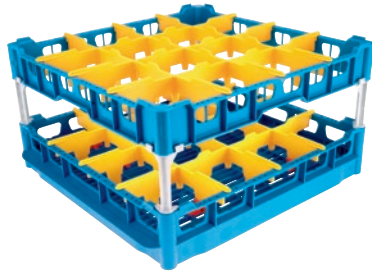

U 644-S

Kosár

ferde állítókkal, 16 pohár jobb tisztításához és szárításához.

- 16 rekesz, rekeszméret: 113 mm x 113 mm
- Magas felső kerettel felszerelve
- 104/206/266 magas, 500 széles (530 GN-oldalrésszel), 500 mm mély
- Rövid és hosszú hosszabbítóból álló hosszabbítókészlettel

EAN: 4002515673553 / Cikkszám: 10322500 / Régi cikkszám67664401D

Termék-hozzárendelés	
Mosogatógépek – friss víz	•
Mosogatógépek – tartály	•
Mosogatógépek – kétoldalra nyíló tartály	•
A készülék besorolása	
G 8066	•
PG 8067	•
PG 8041	•
PG 8043	•
PG 8045	•
PG 8055	•
PG 8055 U	•
PG 8056	•
PG 8056 U	•
PG 8057 TD	•
PG 8057 TD U	•
PG 8058	•
PG 8058 U	•
PG 8059	•
PG 8059 U	•
PG 8060	•
PG 8061	•
PG 8061 U	•
PG 8165	•
PG 8166	•
PG 8169	•
PG 8172	•
PG 8172 Eco	•
PTD 901	•
PG 8096	•
PG 8096 U	•
PG 8099	•
PG 8099 U	•
PFD 400	•
PFD 400 U	•
PFD 401	•
PFD 401 U	•
PFD 402	•
PFD 402 U	•
PFD 404	•
PFD 404 U	•
PFD 405	•
PFD 405 U	•
PFD 407	•
PFD 407 U	•
PFD 408 U	•
PTD 702	•
PTD 703	•
PTD 704	•

U 644-S

Kosár

ferde állítókkal, 16 pohár jobb tisztításához és szárításához.

EAN: 4002515673553 / Cikkszám: 10322500 / Régi cikkszám67664401D

Termékkategória	
Kosár poharakhoz	•
Terméktulajdonságok	
Anyag	Műanyag
Szín	Kék, sárga
Rekeszek száma	16
Fiókszélesség (mm)	113
Fiókhosszúság (mm)	113
Kapacitás	
Poharak 140–175 mm magasságig [mennyiség]	16
Poharak 200–230 mm magasságig [mennyiség]	16
Méret és súly	
Külső méret, nettó magasság (mm)	266
Külső méret, nettó szélesség (mm)	500
Külső méret, nettó mélység (mm)	500
Külső méret, bruttó magasság (mm)	135
Külső méret, bruttó szélesség (mm)	540
Külső méret, bruttó mélység (mm)	540
Nettó súly (kg)	3,00
Bruttó súly (kg)	4,00