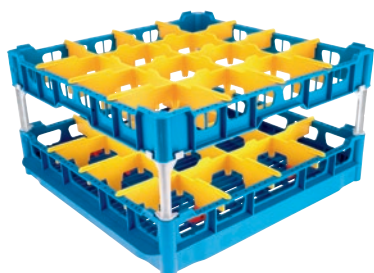

U 644-S

Kosár

ferde állítókkal, 16 pohár jobb tisztításához és szárításához.

- 16 rekesz, rekeszméret: 113 mm x 113 mm
- Magas felső kerettel felszerelve
- 104/206/266 magas, 500 széles (530 GN-oldalrésszel), 500 mm mély
- Rövid és hosszú hosszabbítóból álló hosszabbítókészlettel

EAN: 4002515673553 / Cikkszám: 10322500 / Régi cikkszám67664401D

Termék-hozzárendelés	
Mosogatógépek – friss víz	•
Mosogatógépek – tartály	•
Mosogatógépek – kétoldalra nyíló tartály	•
A készülék besorolása	
G 8066	•
PG 8067	•
PG 8041	•
PG 8043	•
PG 8045	•
PG 8055	•
PG 8055 U	•
PG 8056	•
PG 8056 U	•
PG 8057 TD	•
PG 8057 TD U	•
PG 8058	•
PG 8058 U	•
PG 8059	•
PG 8059 U	•
PG 8060	•
PG 8061	•
PG 8061 U	•
PG 8165	•
PG 8166	•
PG 8169	•
PG 8172	•
PG 8172 Eco	•
PTD 901	•
PG 8096	•
PG 8096 U	•
PG 8099	•
PG 8099 U	•
PFD 400	•
PFD 400 U	•
PFD 401	•
PFD 401 U	•
PFD 402	•
PFD 402 U	•
PFD 404	•
PFD 404 U	•
PFD 405	•
PFD 405 U	•
PFD 407	•
PFD 407 U	•
PFD 408 U	•
PTD 702	•
PTD 703	•
PTD 704	•

U 644-S

Kosár

ferde állítókkal, 16 pohár jobb tisztításához és szárításához.

EAN: 4002515673553 / Cikkszám: 10322500 / Régi cikkszám67664401D

Termékkategória	
Kosár poharakhoz	•
Terméktulajdonságok	
Anyag	Műanyag
Szín	Kék, sárga
Rekeszek száma	16
Fiókszélesség (mm)	113
Fiókhosszúság (mm)	113
Kapacitás	
Poharak 140–175 mm magasságig [mennyiség]	16
Poharak 200–230 mm magasságig [mennyiség]	16
Méret és súly	
Külső méret, nettó magasság (mm)	266
Külső méret, nettó szélesség (mm)	500
Külső méret, nettó mélység (mm)	500
Külső méret, bruttó magasság (mm)	135
Külső méret, bruttó szélesség (mm)	540
Külső méret, bruttó mélység (mm)	540
Nettó súly (kg)	3,00
Bruttó súly (kg)	4,00