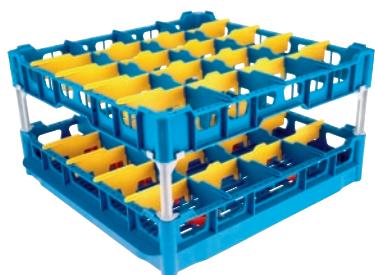

U 645-S

Kosár

ferde állítókkal, 20 pohár jobb tisztításához és szárításához.

- 20 rekesz, rekeszméret: 113 mm x 90 mm mm
- Magas felső kerettel felszerelve
- 104/206/266 magas, 500 széles (530 GN-oldalrésszel), 500 mm mély
- Rövid és hosszú hosszabbítóból álló hosszabbítókészlettel

EAN: 4002515673577 / Cikkszám: 10322520 / Régi cikkszám67664501D

Termék-hozzárendelés	
Mosogatógépek – friss víz	•
Mosogatógépek – tartály	•
Mosogatógépek – kétoldalra nyíló tartály	•
A készülék besorolása	
G 8066	•
PG 8067	•
PG 8041	•
PG 8043	•
PG 8045	•
PG 8055	•
PG 8055 U	•
PG 8056	•
PG 8056 U	•
PG 8057 TD	•
PG 8057 TD U	•
PG 8058	•
PG 8058 U	•
PG 8059	•
PG 8059 U	•
PG 8060	•
PG 8061	•
PG 8061 U	•
PG 8165	•
PG 8166	•
PG 8169	•
PG 8172	•
PG 8172 Eco	•
PTD 901	•
PG 8096	•
PG 8096 U	•
PG 8099	•
PG 8099 U	•
PFD 400	•
PFD 400 U	•
PFD 401	•
PFD 401 U	•
PFD 402	•
PFD 402 U	•
PFD 404	•
PFD 404 U	•
PFD 405	•
PFD 405 U	•
PFD 407	•
PFD 407 U	•
PFD 408 U	•
PTD 702	•
PTD 703	•
PTD 704	•

U 645-S

Kosár

ferde állítókkal, 20 pohár jobb tisztításához és szárításához.

EAN: 4002515673577 / Cikkszám: 10322520 / Régi cikkszám67664501D

Termékkategória	
Kosár poharakhoz	•
Terméktulajdonságok	
Anyag	Műanyag
Szín	Kék, sárga
Rekeszek száma	20
Fiókszélesség (mm)	113
Fiókhosszúság (mm)	90
Kapacitás	
Poharak 140–175 mm magasságig [mennyiség]	20
Poharak 200–230 mm magasságig [mennyiség]	20
Méret és súly	
Külső méret, nettó magasság (mm)	266
Külső méret, nettó szélesség (mm)	500
Külső méret, nettó mélység (mm)	500
Külső méret, bruttó magasság (mm)	135
Külső méret, bruttó szélesség (mm)	540
Külső méret, bruttó mélység (mm)	540
Nettó súly (kg)	3,00
Bruttó súly (kg)	4,00