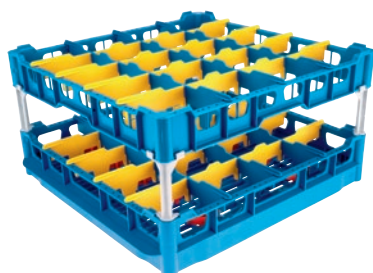

U 645-S

Kosár

ferde állítókkal, 20 pohár jobb tisztításához és szárításához.

- 20 rekesz, rekeszméret: 113 mm x 90 mm mm
- Magas felső kerettel felszerelve
- 104/206/266 magas, 500 széles (530 GN-oldalrésszel), 500 mm mély
- Rövid és hosszú hosszabbítóból álló hosszabbítókészlettel

EAN: 4002515673577 / Cikkszám: 10322520 / Régi cikkszám67664501D

Termék-hozzárendelés	
Mosogatógépek – friss víz	•
Mosogatógépek – tartály	•
Mosogatógépek – kétoldalra nyíló tartály	•
A készülék besorolása	
G 8066	•
PG 8067	•
PG 8041	•
PG 8043	•
PG 8045	•
PG 8055	•
PG 8055 U	•
PG 8056	•
PG 8056 U	•
PG 8057 TD	•
PG 8057 TD U	•
PG 8058	•
PG 8058 U	•
PG 8059	•
PG 8059 U	•
PG 8060	•
PG 8061	•
PG 8061 U	•
PG 8165	•
PG 8166	•
PG 8169	•
PG 8172	•
PG 8172 Eco	•
PTD 901	•
PG 8096	•
PG 8096 U	•
PG 8099	•
PG 8099 U	•
PFD 400	•
PFD 400 U	•
PFD 401	•
PFD 401 U	•
PFD 402	•
PFD 402 U	•
PFD 404	•
PFD 404 U	•
PFD 405	•
PFD 405 U	•
PFD 407	•
PFD 407 U	•
PFD 408 U	•
PTD 702	•
PTD 703	•
PTD 704	•

U 645-S

Kosár

ferde állítókkal, 20 pohár jobb tisztításához és szárításához.

EAN: 4002515673577 / Cikkszám: 10322520 / Régi cikkszám67664501D

Termékkategória	
Kosár poharakhoz	•
Terméktulajdonságok	
Anyag	Műanyag
Szín	Kék, sárga
Rekeszek száma	20
Fiókszélesség (mm)	113
Fiókhosszúság (mm)	90
Kapacitás	
Poharak 140–175 mm magasságig [mennyiség]	20
Poharak 200–230 mm magasságig [mennyiség]	20
Méret és súly	
Külső méret, nettó magasság (mm)	266
Külső méret, nettó szélesség (mm)	500
Külső méret, nettó mélység (mm)	500
Külső méret, bruttó magasság (mm)	135
Külső méret, bruttó szélesség (mm)	540
Külső méret, bruttó mélység (mm)	540
Nettó súly (kg)	3,00
Bruttó súly (kg)	4,00